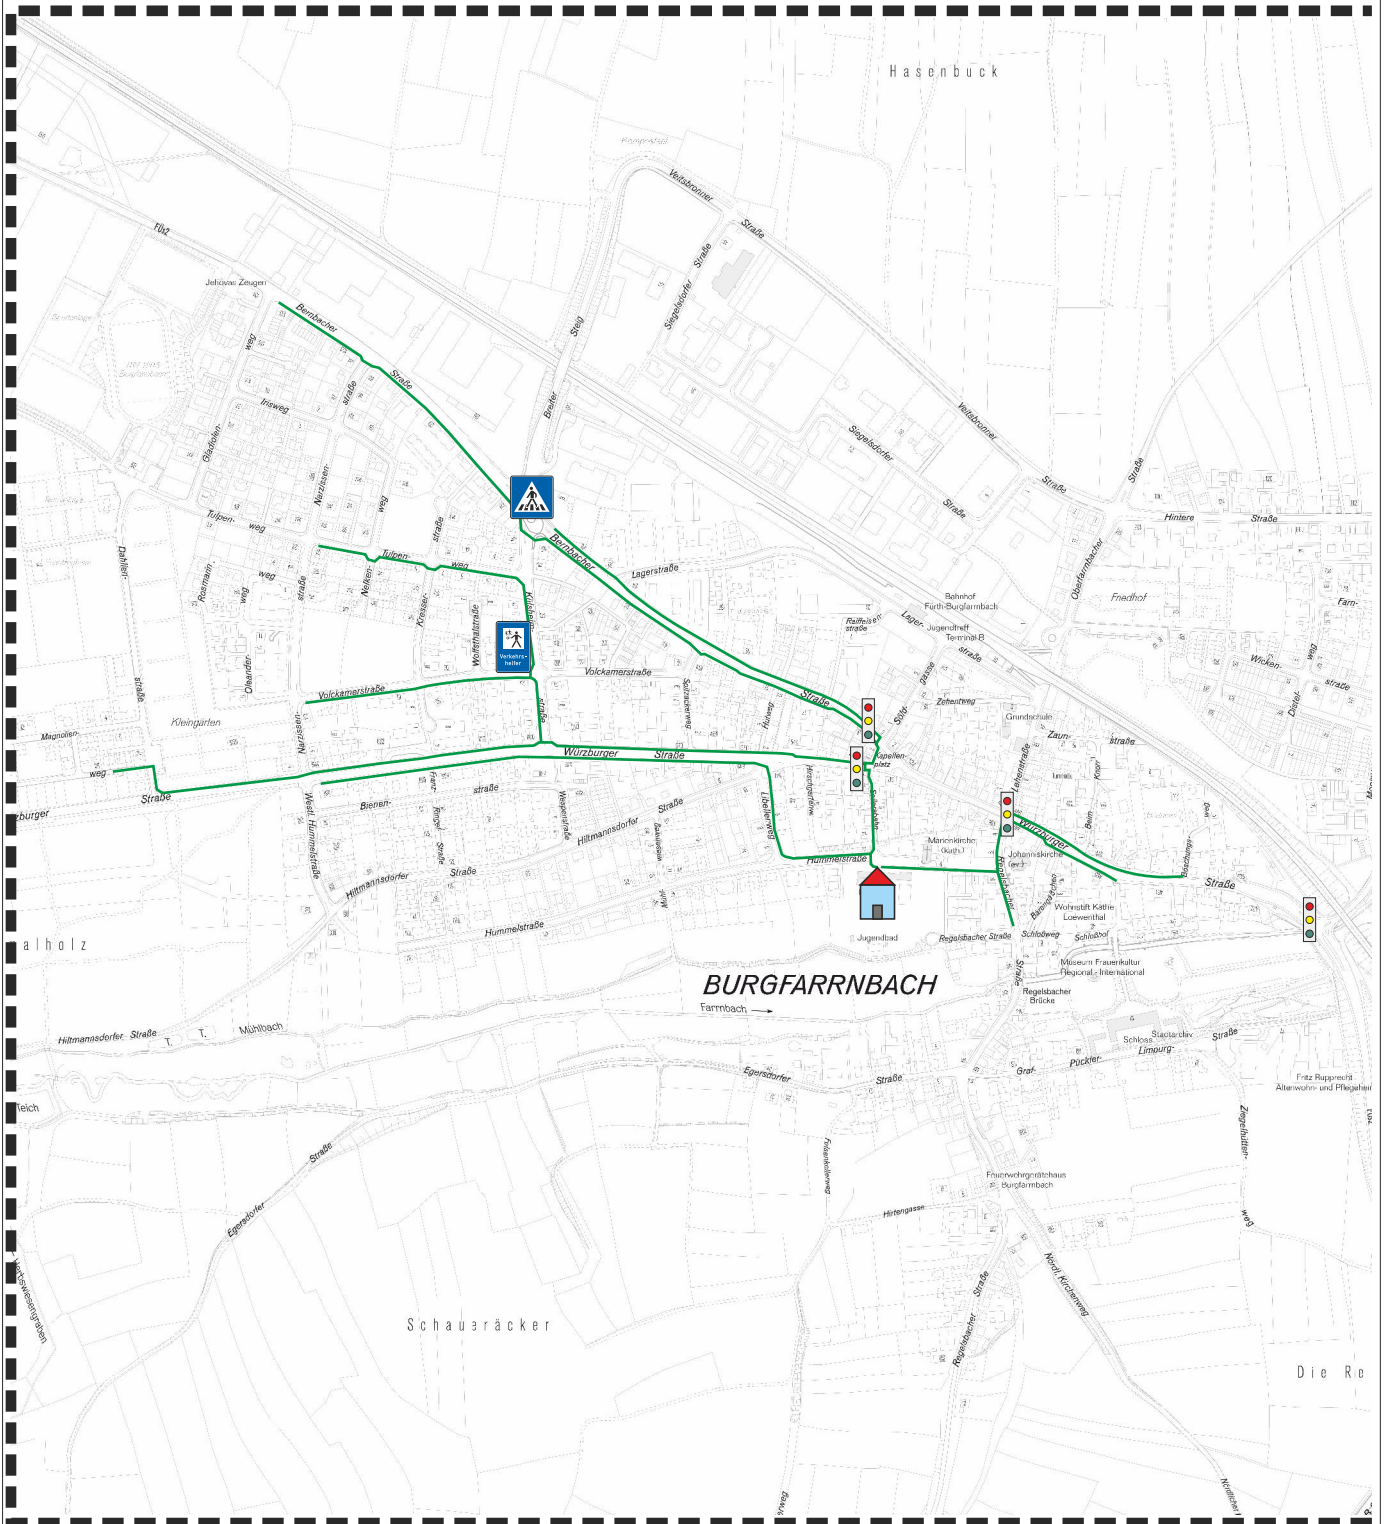

Schulwegplan

Grundschule Farnbachschule (Hummelstraße) Straßenverkehrsamt Fürth Kartengrundlage: Amtliche Stadtkarte Fürth

Stand: 01.12.2011

Legende:

Schulstandort

Empfohlener Schulweg

Verkehrshelfer

Sprengelgrenze

Fußgängerübergang mit Lichtzeichenanlage

Fußgängerüberweg

Gefahrenstelle!
Ein Überqueren der Straße sollte vermieden werden.

Überqueren der Straße sollte mit Eltern geübt werden.