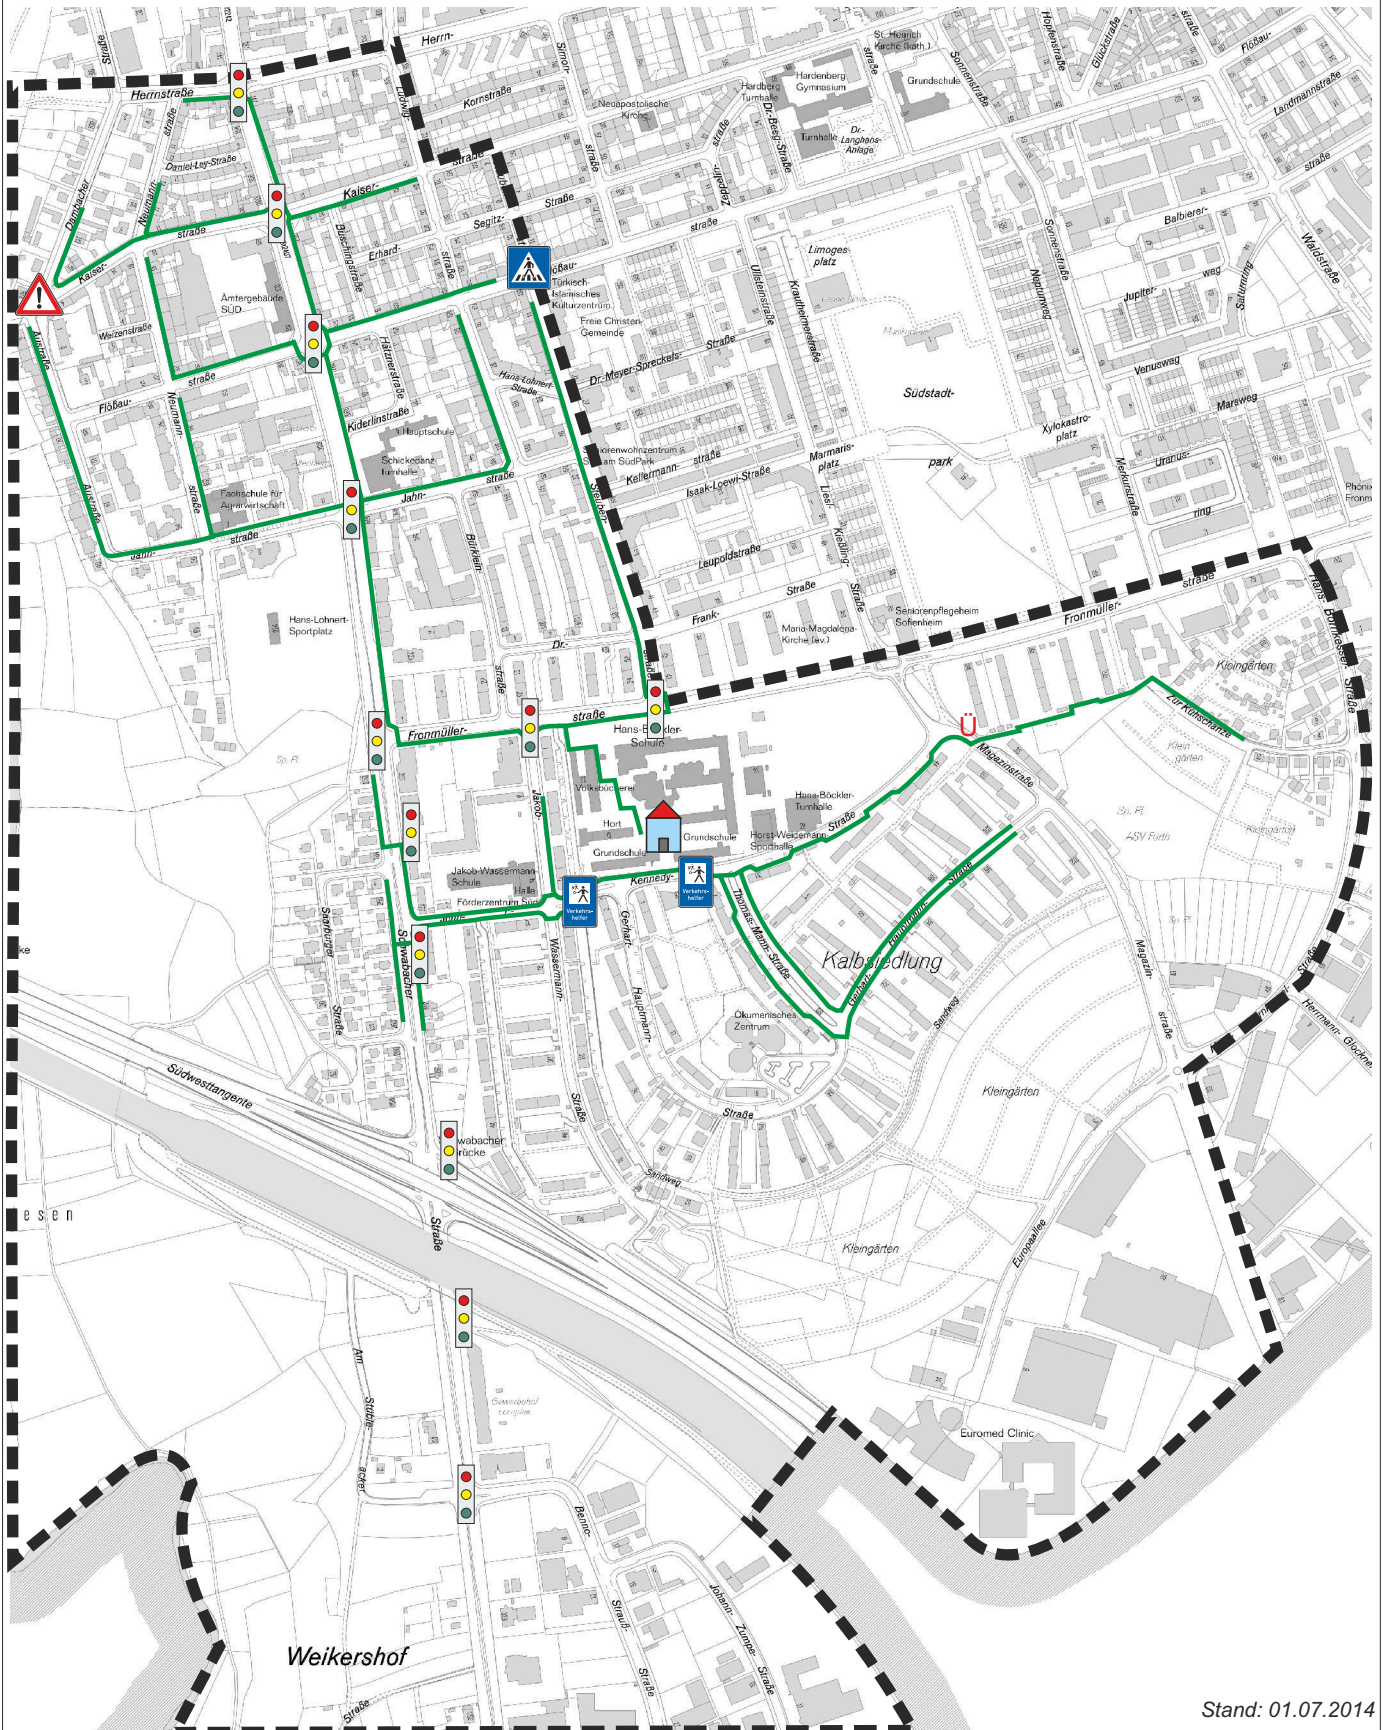

# Schulwegplan

## Grundschule John-F.-Kennedy-Straße

Straßenverkehrsamt Fürth  
 Kartengrundlage: Stadtkarte Fürth 1:5000

Stand: 01.07.2014

### Legende:

Schulstandort

Empfohlener Schulweg

Verkehrshelfer

Sprenkelgrenze

Fußgängerübergang mit Lichtzeichenanlage

Fußgängerüberweg

Gefahrenstelle!  
 Ein Überqueren der Straße sollte vermieden werden.

Überqueren der Straße sollte mit Eltern geübt werden.