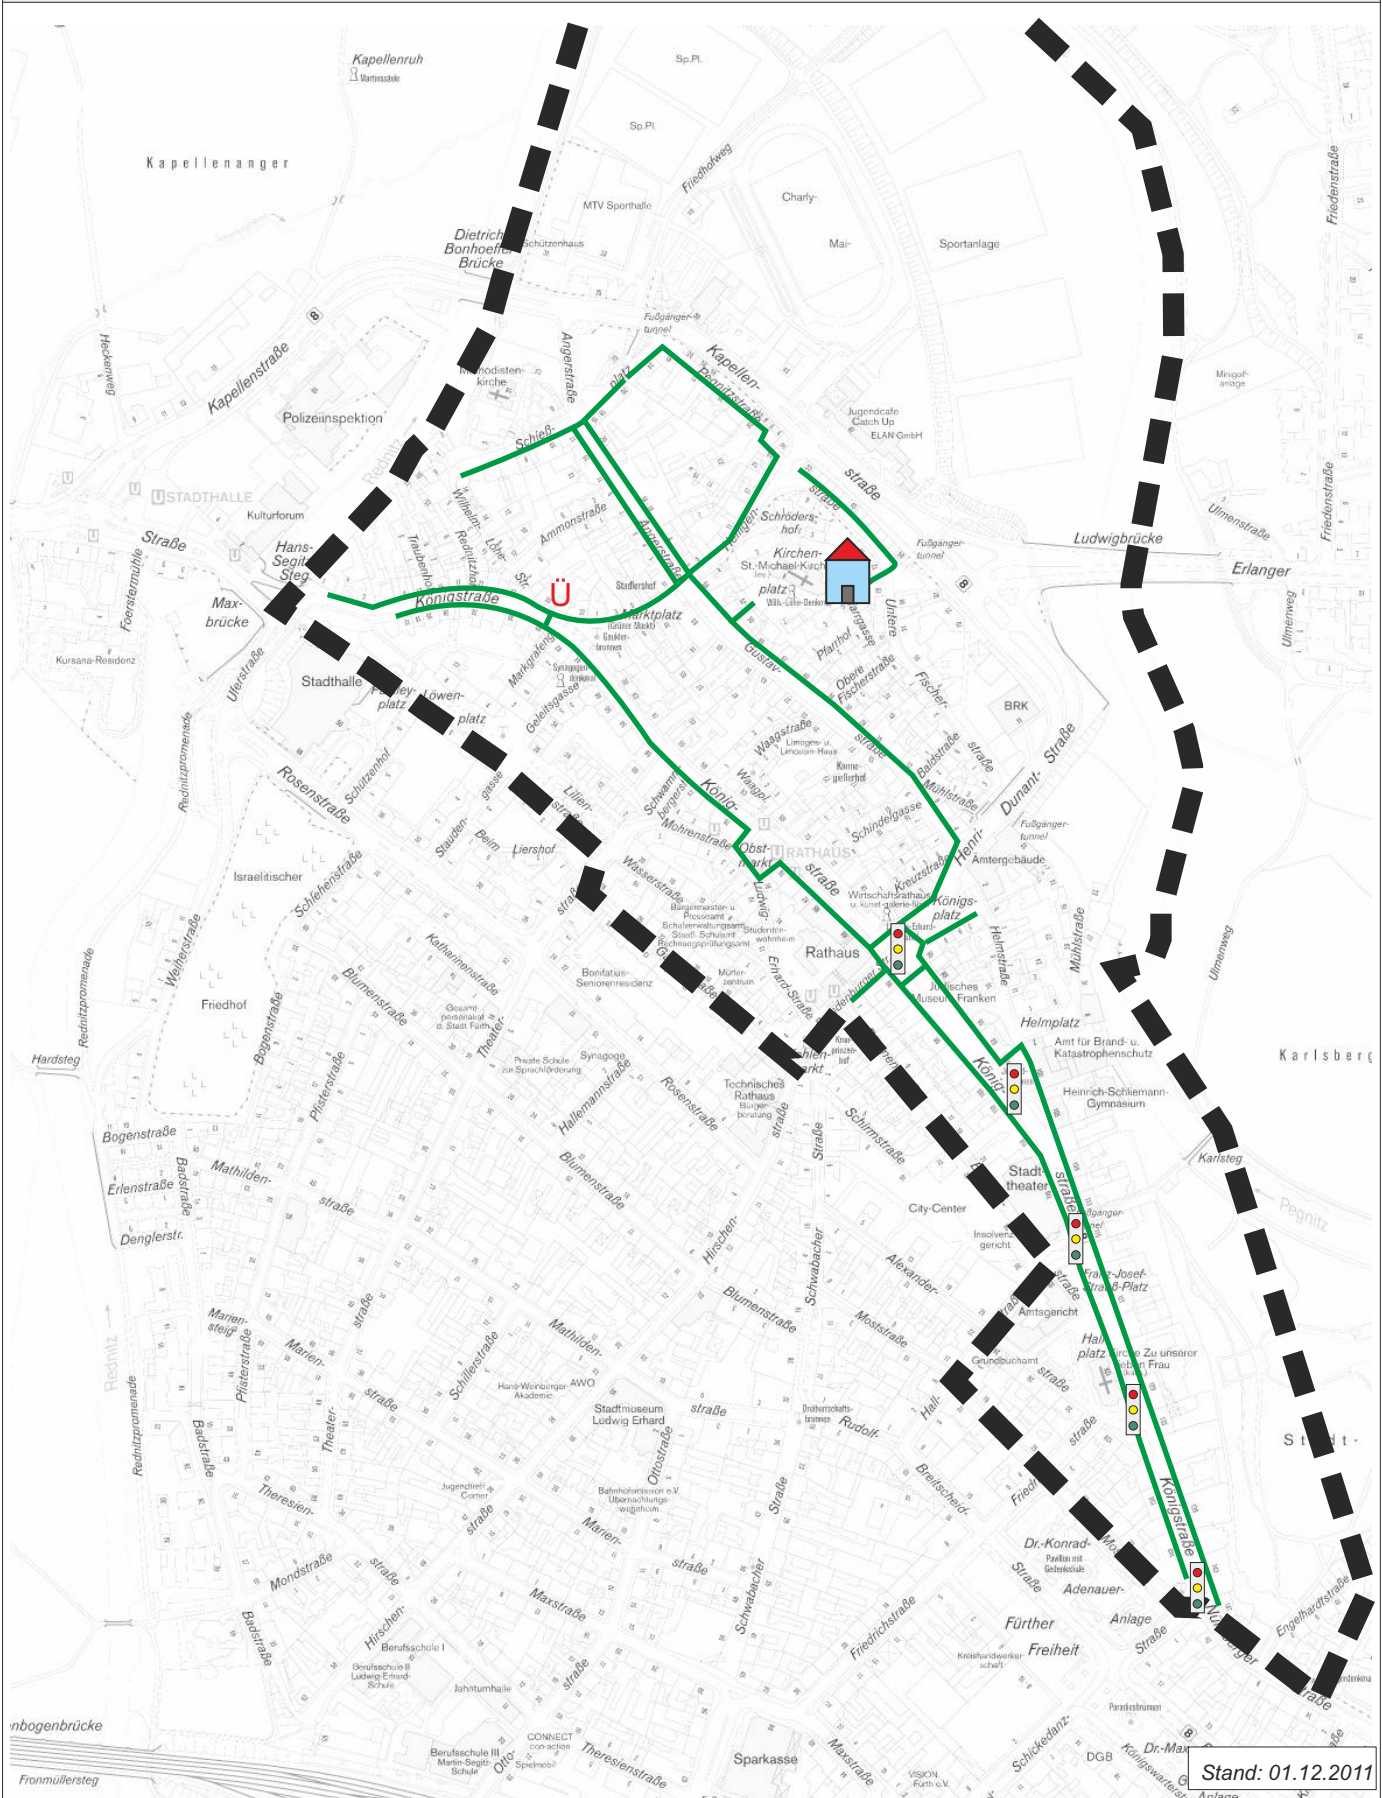

# Schulwegplan

## Grundschule Kirchenplatz

Straßenverkehrsamt Fürth  
Kartengrundlage: Innen- und Südstadtplan Fürth (SpA/VM)

Stand: 01.12.2011

**Legende:**

Schulstandort

Empfohlener Schulweg

Verkehrshelfer

Gefahrstelle!  
Ein Überqueren der Straße sollte vermieden werden.

Sprengelgrenze

Fußgängerübergang mit Lichtzeichenanlage

Fußgängerüberweg

Überqueren der Straße sollte mit Eltern geübt werden.