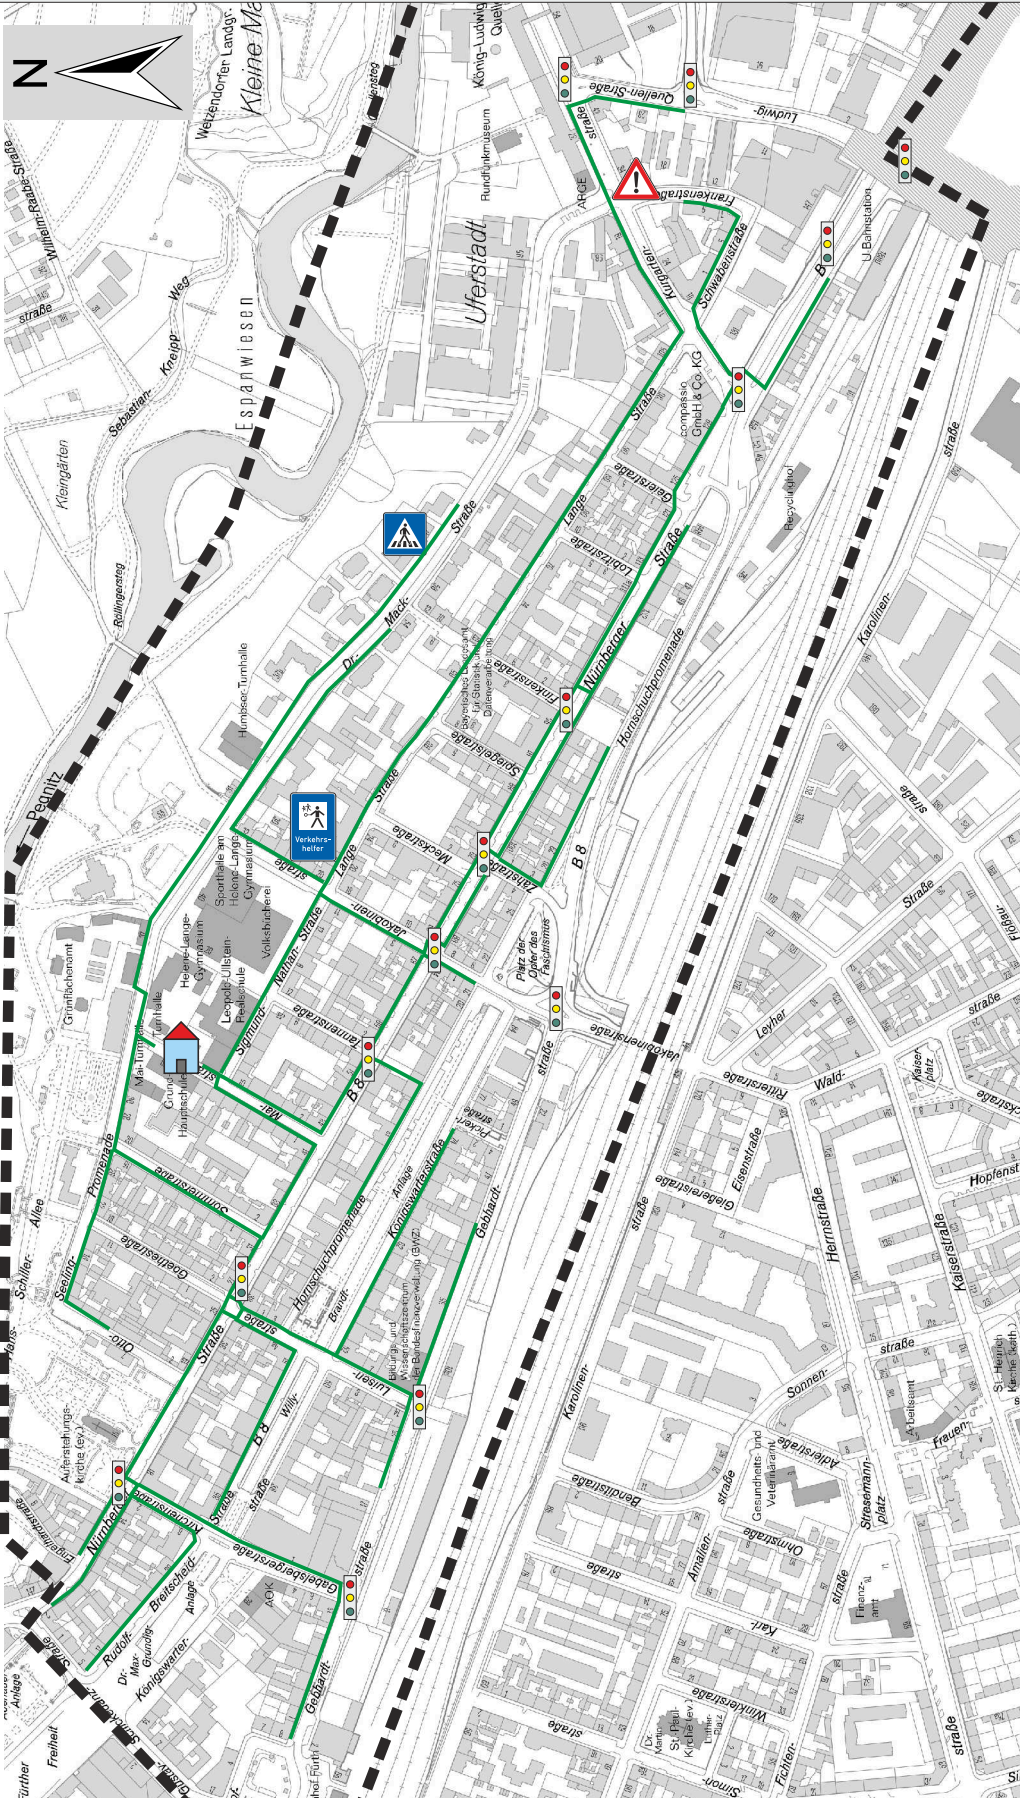

# Schulwegplan

## Grundschule Maistraße

Straßenverkehrsamt Fürth  
Kartengrundlage: Stadtkarte Fürth 1:5000

Stand: 01.07.2014

### Legende:

Schulstandort

Empfohlener Schulweg

Verkehrshelfer

Gefahrenstelle!  
Ein Überqueren der Straße sollte vermieden werden.

Sprengeलगrenze

Fußgängerübergang mit Lichtzeichenanlage

Fußgängerüberweg

Überqueren der Straße sollte mit Eltern geübt werden.