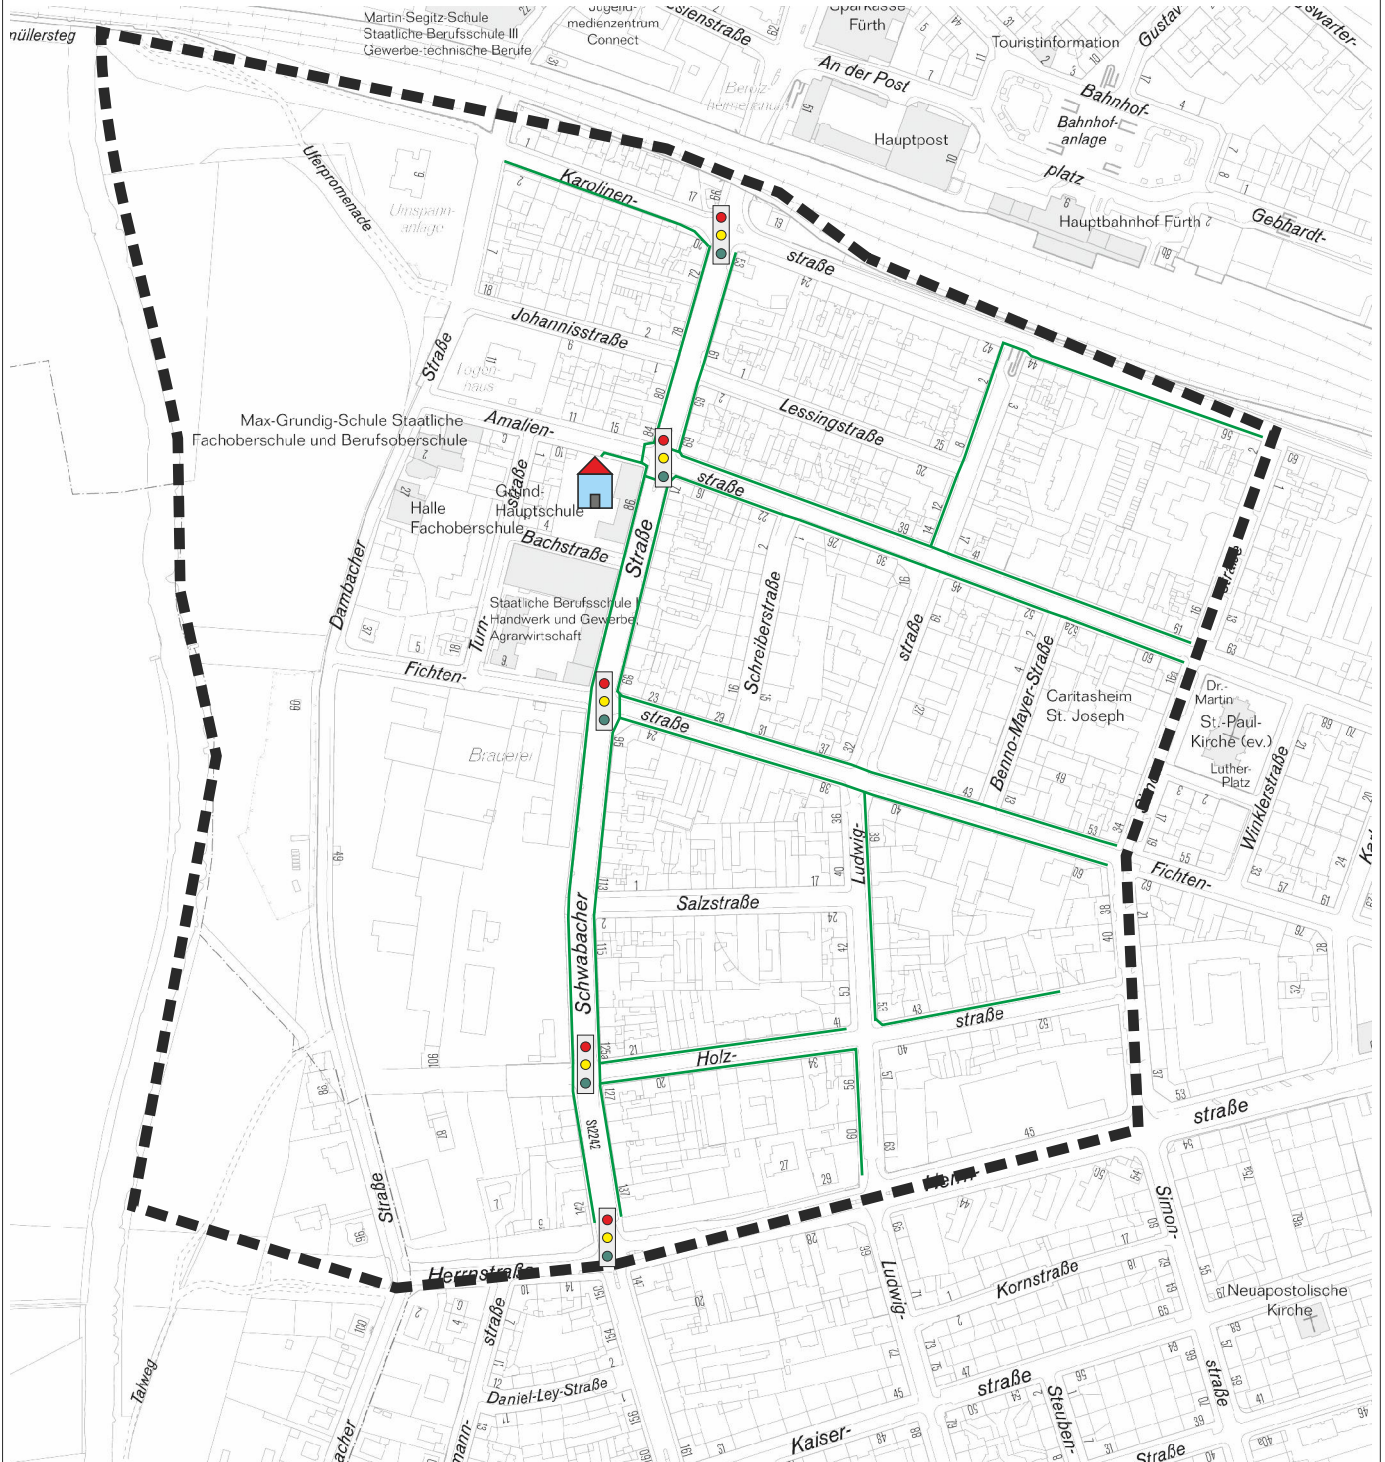

Schulwegplan

Grundschule Schwabacher Straße

Straßenverkehrsamt Fürth
Kartengrundlage: Stadtkarte Fürth 1:5000

Stand: 01.12.2011

Legende:

Schulstandort

Empfohlener Schulweg

Verkehrshelfer

Sprenkelgrenze

Fußgängerübergang mit Lichtzeichenanlage

Fußgängerüberweg

Gefahrenstelle!
Ein Überqueren der Straße sollte vermieden werden.

Überqueren der Straße sollte mit Eltern geübt werden.