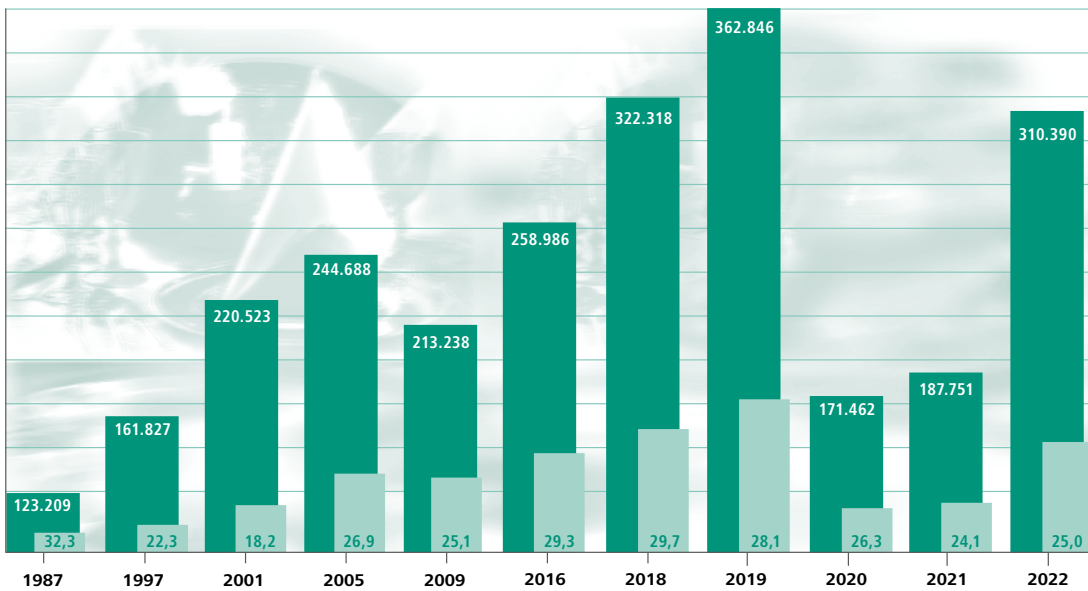

Hafen Fürth

Gesamtumschlag 2022 in Tonnen 357.871,88, davon 24.446,18 t Schiff und 333.425,70 t Schiene.

Fremdenverkehrs-Information Fürth

1987 bis 2022

Erklärung ■ Anzahl der Beherbergungsbetriebe ■ Gesamtzahl der Betten der Beherbergungsbetriebe