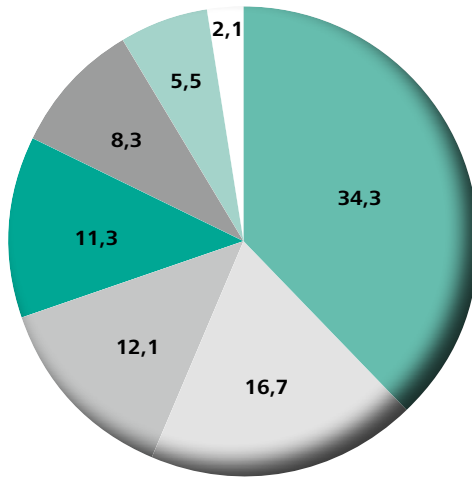

Einwohnerzahl der Stadt Fürth

Kaufkraftkennzahl je Einwohner

2023

104,9

Wohnungsbestand nach Wohnungsgrößen

Anzahl

Stand: 2022

Anteil der Gesamtzahl der sozialversicherungspflichtig Beschäftigten

1987 bis 2022

Steuersätze 2023

Gewerbesteuer

440 Prozent

Grundsteuer A

350 Prozent

Grundsteuer B

555 Prozent

Arbeitslosenentwicklung

1987 bis 2022

Flächennutzung 2021 im Stadtgebiet

Angaben in %

Erklärung	Farbe
Landwirtschaft	Grün
Wohnbauflächen	Hellgrün
Verkehrsflächen	Grün
Wald	Dunkelgrün
Industrie- und Gewerbeflächen	Grün
Erholungsflächen	Grün
Wasser	Weiß