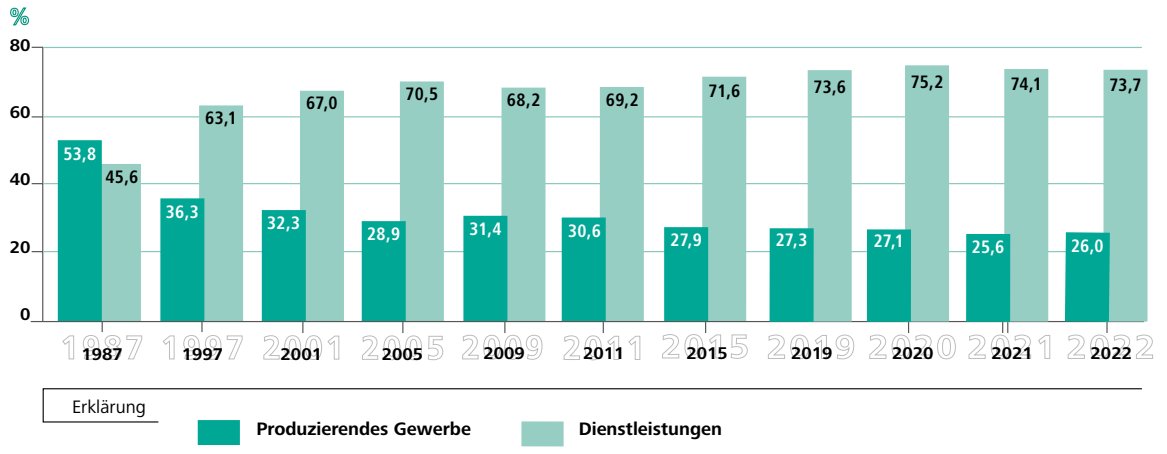

Anteil der Gesamtzahl der sozialversicherungspflichtig Beschäftigten

1987 bis 2022