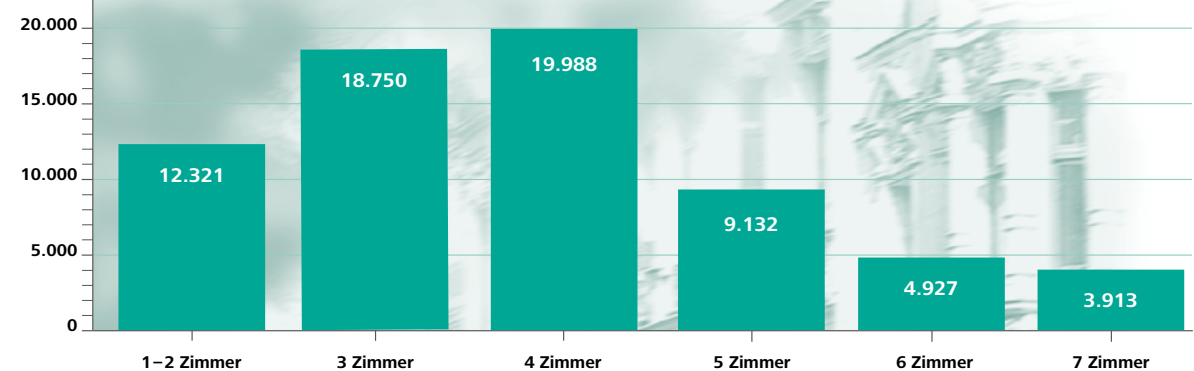

Einwohnerzahl der Stadt Fürth

Kaufkraftkennzahl je Einwohner

2023

104,9

Wohnungsbestand nach Wohnungsgrößen

Anzahl

Stand: 2022

Anteil der Gesamtzahl der sozialversicherungspflichtig Beschäftigten

1987 bis 2022

Steuersätze 2023

Gewerbesteuer

440 Prozent

Grundsteuer A

350 Prozent

Grundsteuer B

555 Prozent