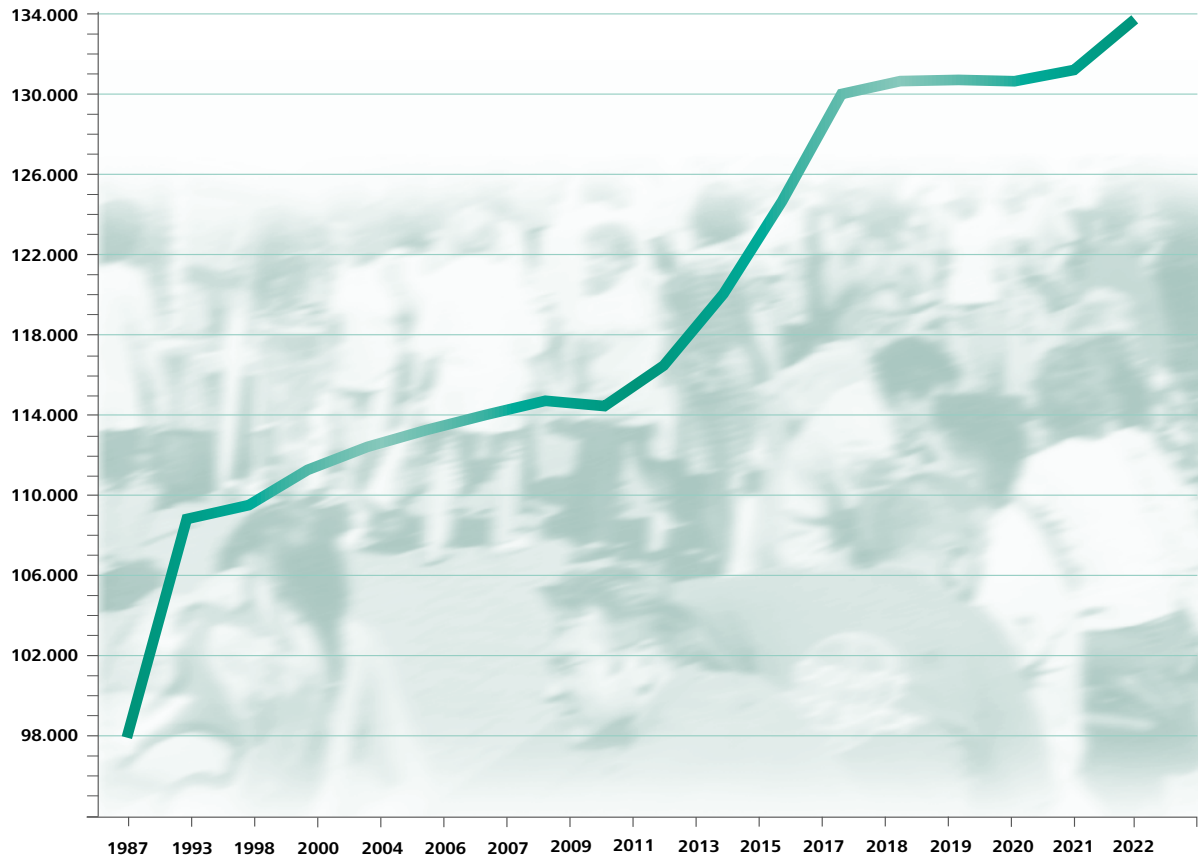

**SRH Wilhelm Löhe Hochschule
für angewandte Wissenschaften**

Merkurstraße 19
90763 Fürth
Tel.: 0911/76 60 69-0
www.srh-hochschule-fuerth.de

Einwohnerzahlen Stadtgebiet Fürth

Anzahl

1987 bis 2022

Erklärung