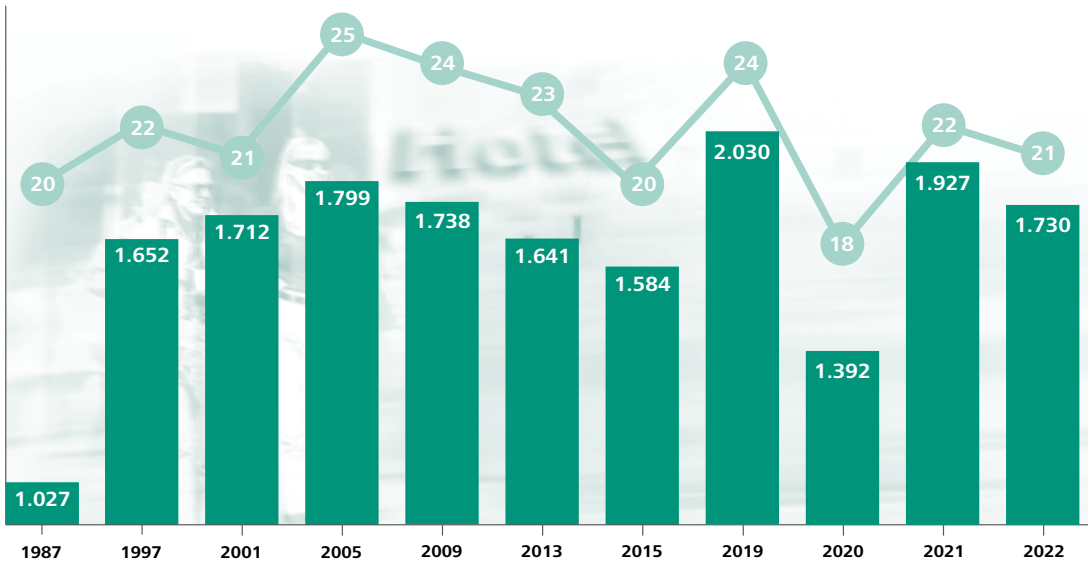

Fremdenverkehrs-Information Fürth

1987 bis 2022

Erklärung ■ Anzahl der Beherbergungsbetriebe ■ Gesamtzahl der Betten der Beherbergungsbetriebe