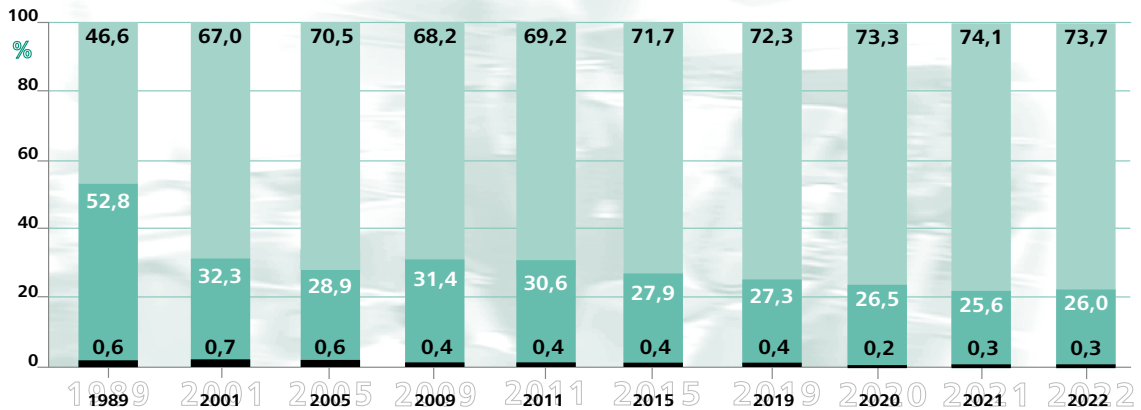

Entwicklung der Sektorenstruktur

in der Stadt Fürth seit 1989

Erklärung	Klassifizierung nach Wirtschaftszweigen
	Tertiärer Sektor Dienleistungsbereich Gebietskörperschaften und Sozialversicherungen, Organisationen ohne Erwerbscharakter und private Haushalte, sonstige Dienstleistungen (z.B. Hotels und Gaststätten, (Hoch-)Schulen, Gesundheitswesen, Ingenieurbüros), Kreditinstitute und Versicherungsgewerbe, Verkehr und Nachrichtenübermittlung, Handel
	Sekundärer Sektor Produzierendes Gewerbe Baugewerbe, Verarbeitendes Gewerbe, Energiewirtschaft und Wasserversorgung, Bergbau
	Primärer Sektor Land- und Forstwirtschaft, Tierhaltung und Fischerei

Hafen Fürth

Gesamtumschlag 2022 in Tonnen 357.871,88, davon 24.446,18 t Schiff und 333.425,70 t Schiene.